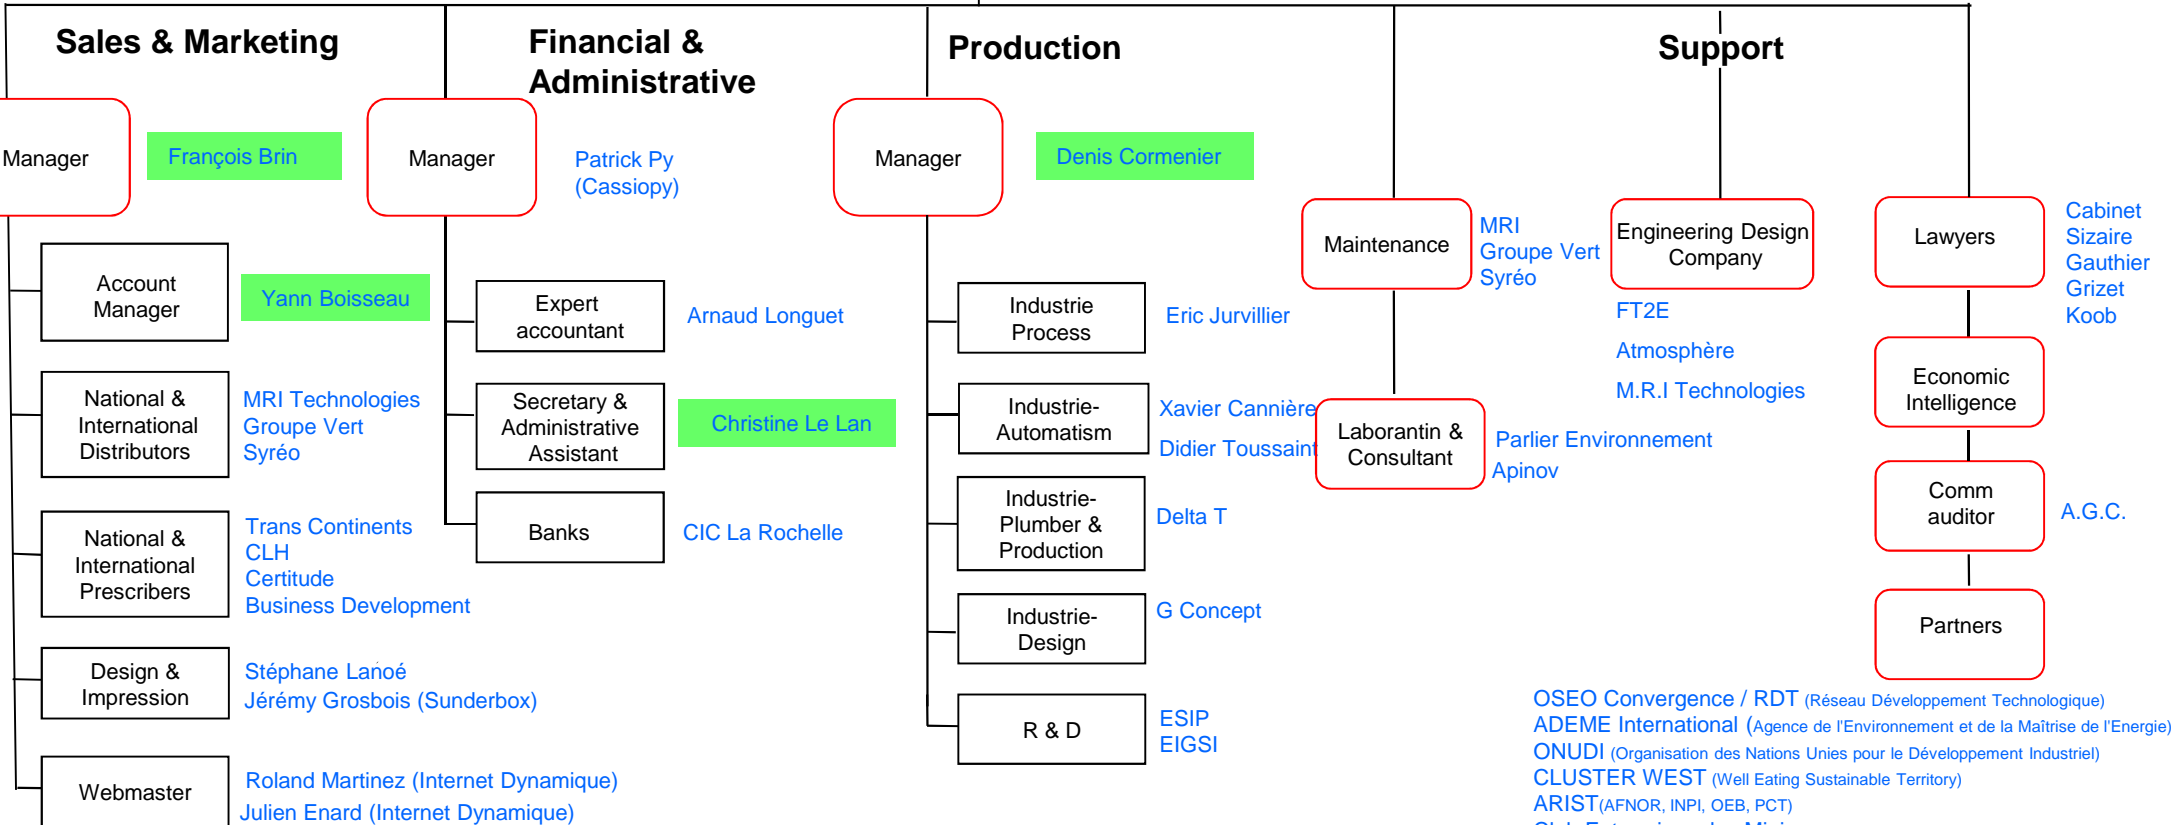

L'ÉQUIPE

www.watercycle.fr

François Brin
Denis Cormenier
MRI Technologies
(Jean-Pierre Dorne)
(Frédéric Nesti)

Denis Cormenier

Denis Cormenier

François Brin

OSEO Convergence / RDT (Réseau Développement Technologique)
ADEME International (Agence de l'Environnement et de la Maîtrise de l'Energie)
ONU DI (Organisation des Nations Unies pour le Développement Industriel)
CLUSTER WEST (Well Eating Sustainable Territory)
ARIST (AFNOR, INPI, OEB, PCT)
Club Entreprises des Minimes
BIOPOLE (Réseau Expert, Territoire d'Innovation)
ECO-INDUSTRIES (l'Innovation au Service de l'Environnement)
CDA (Communauté d'Agglomération de La Rochelle)
CRCI (Chambre Régionale de Commerce et d'Industrie, Pré-conseil, Pré-orientation)