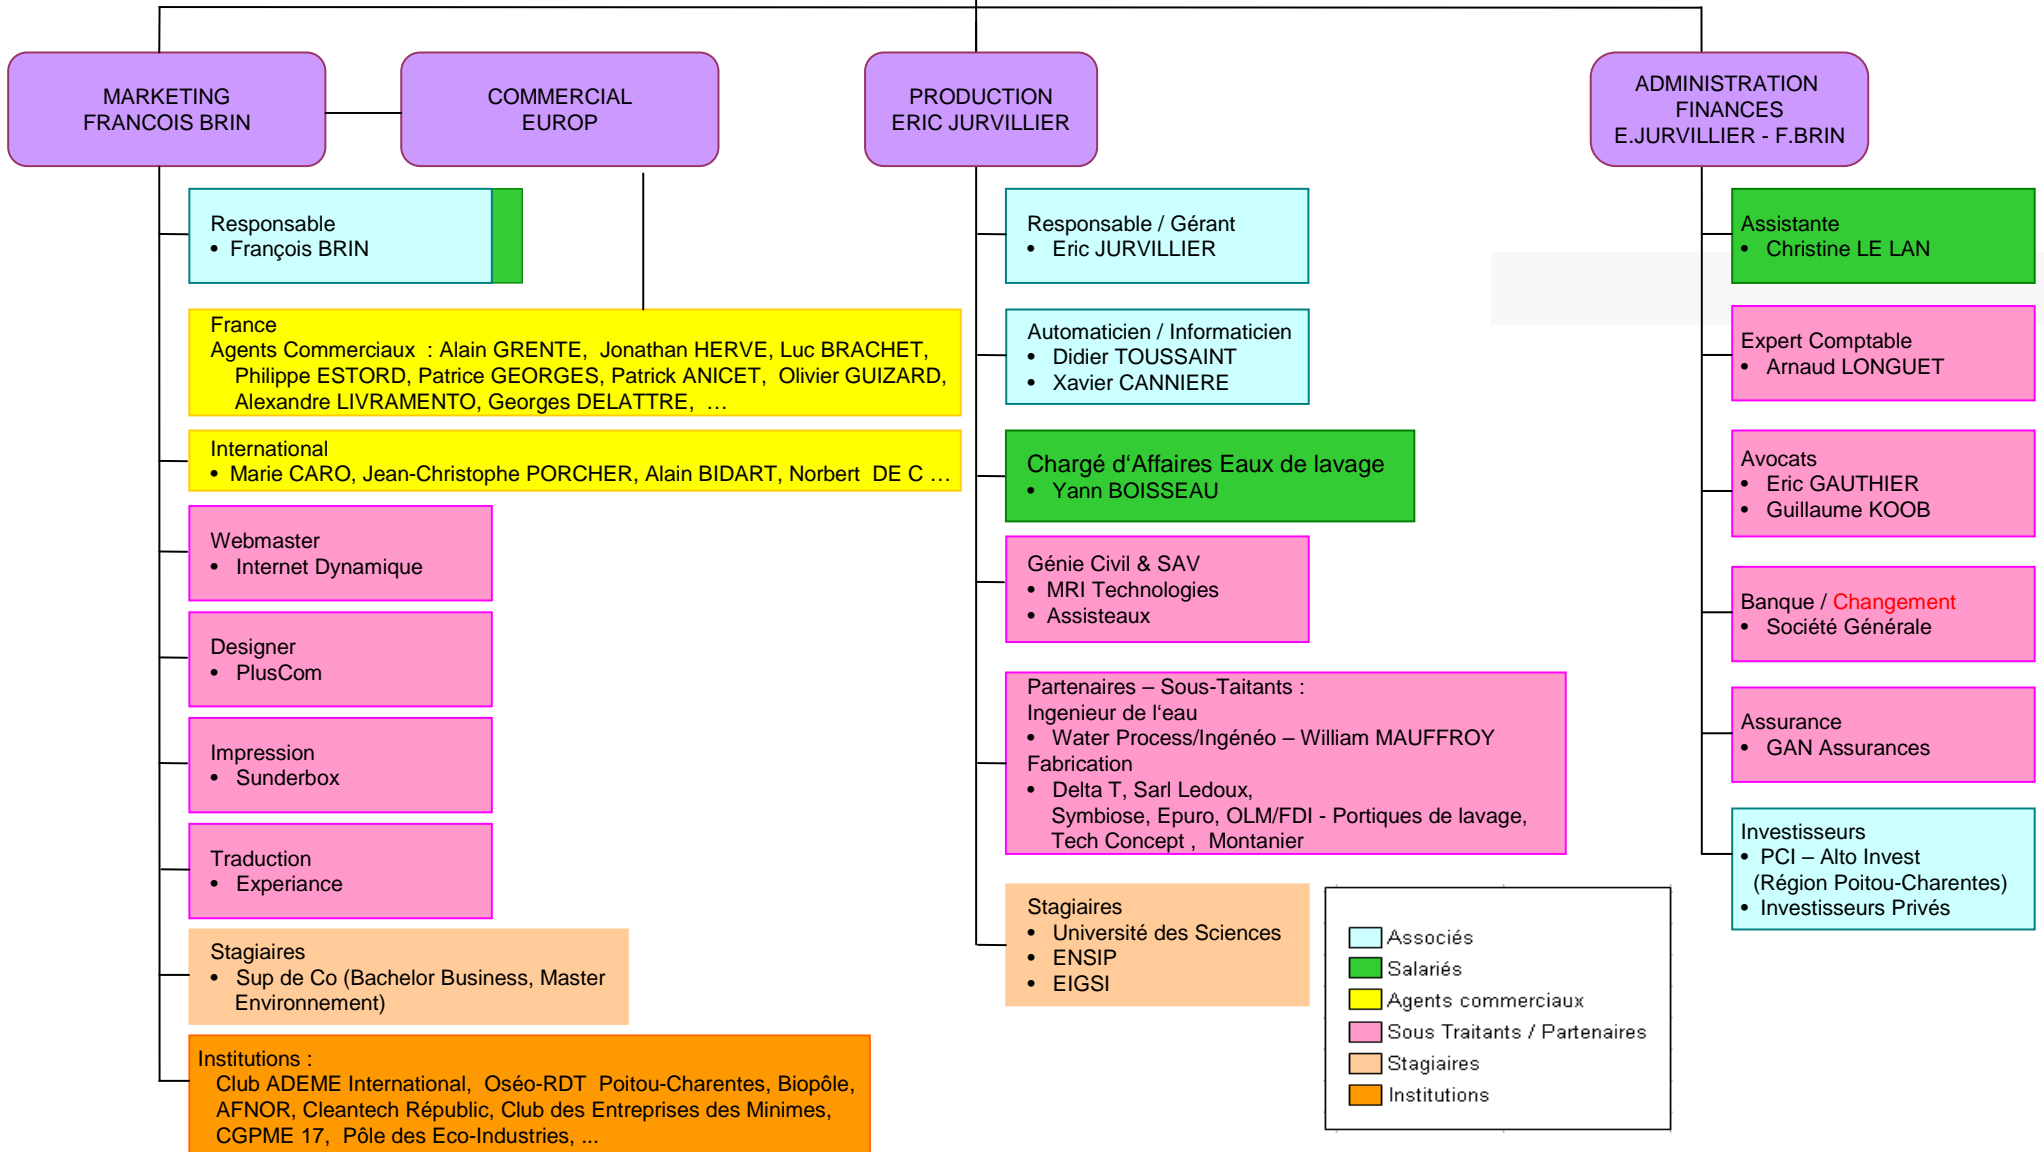

L'ÉQUIPE

www.watercycle.fr

François Brin
Denis Cormenier
MRI Technologies
(Jean-Pierre Dorne)
(Frédéric Nesti)

Denis Cormenier

Denis Cormenier

François Brin

OSEO Convergence / RDT (Réseau Développement Technologique)
ADEME International (Agence de l'Environnement et de la Maîtrise de l'Energie)
ONU DI (Organisation des Nations Unies pour le Développement Industriel)
CLUSTER WEST (Well Eating Sustainable Territory)
ARIST (AFNOR, INPI, OEB, PCT)
Club Entreprises des Minimes
BIOPOLE (Réseau Expert, Territoire d'Innovation)
ECO-INDUSTRIES (l'Innovation au Service de l'Environnement)
CDA (Communauté d'Agglomération de La Rochelle)
CRCI (Chambre Régionale de Commerce et d'Industrie, Pré-conseil, Pré-orientation)